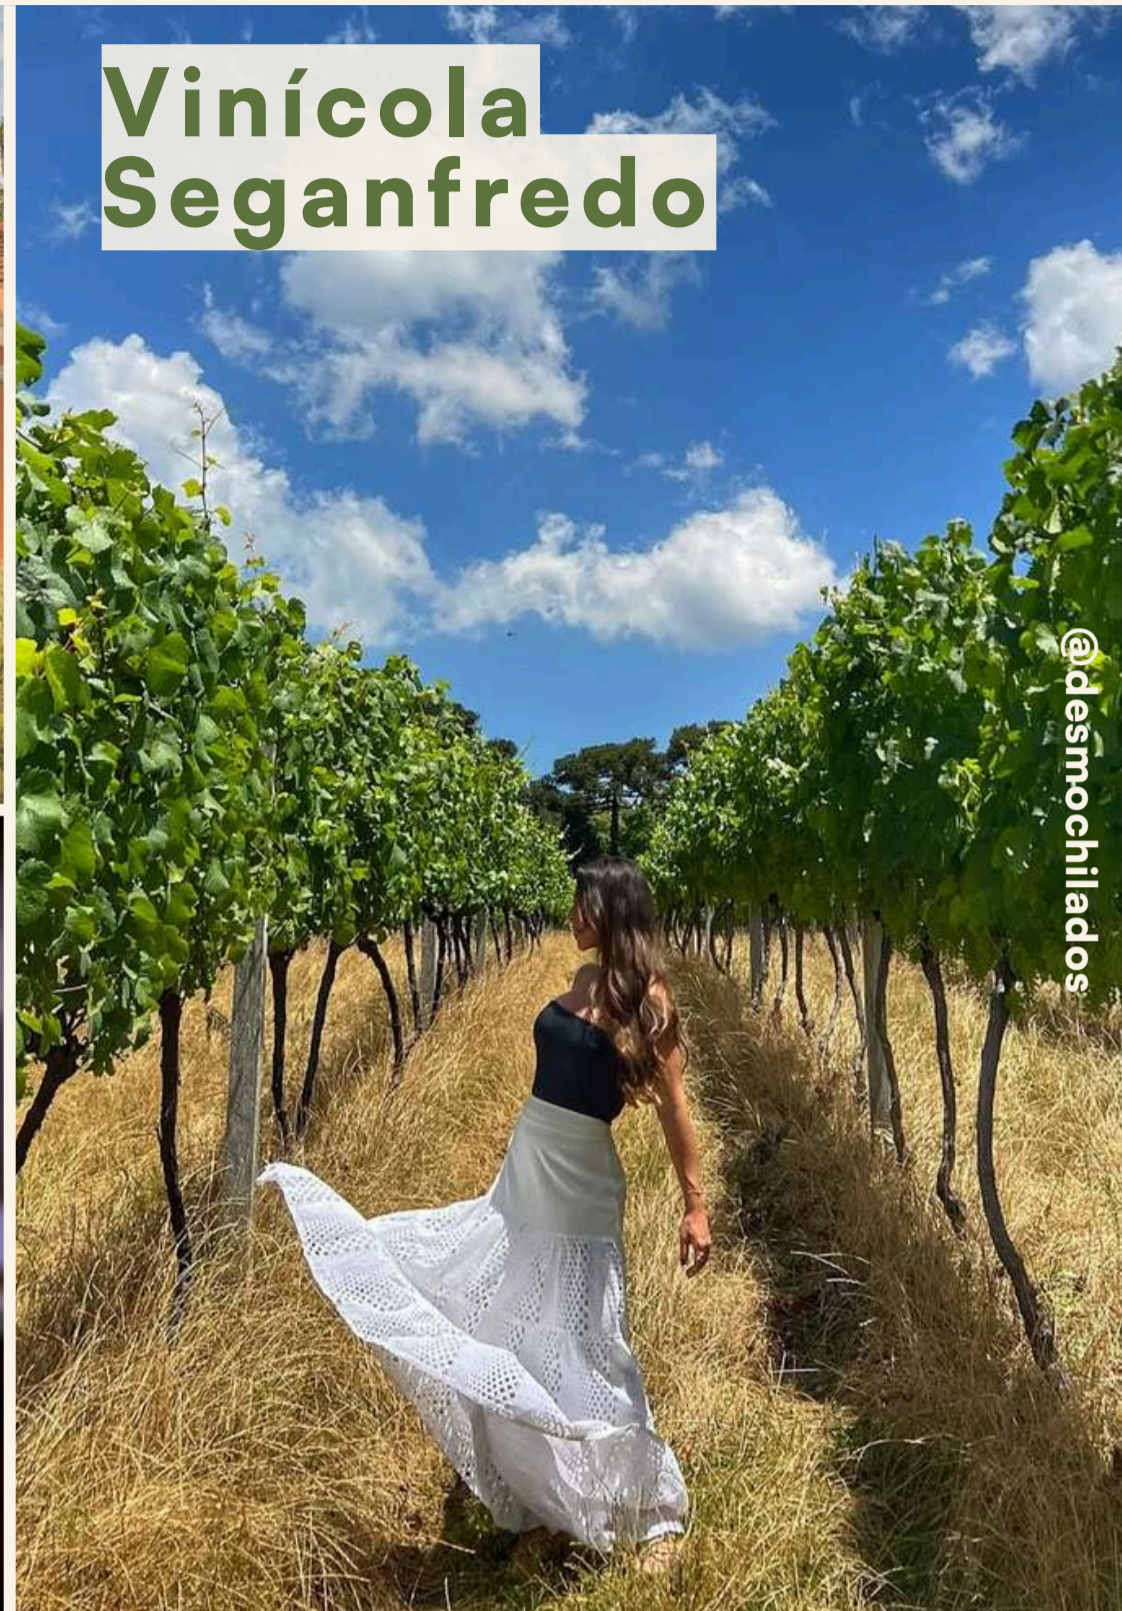

Instale-se no hotel com tranquilidade e, depois, aproveite para sentir o clima da cidade, explorando a pé algumas de suas atrações gratuitas.

VISÃO GERAL

dia 2

Raízes Coloniais

Le Jardin

Comece o dia realizando o tour Raízes Coloniais, vivenciando toda a essência do agroturismo de Gramado. Entre paisagens e tradição, você vai se surpreender! À tarde, caminhe e encante-se com o Le Jardin, um passeio leve e contemplativo, cheio de flores e beleza natural.

Fábrica de Chocolate

Vinícola Seganfredo

Cristais de Gramado

VISÃO GERAL

dia 3

Comece o dia descobrindo a arte dos mestres e artesãos dos cristais Murano. Em seguida, encha os olhos (e a barriga) em uma das tradicionais fábricas de chocolate da cidade. À tarde, visite uma das vinícolas da região para viver uma experiência que combina natureza, sabor e cenários perfeitos para fotos.