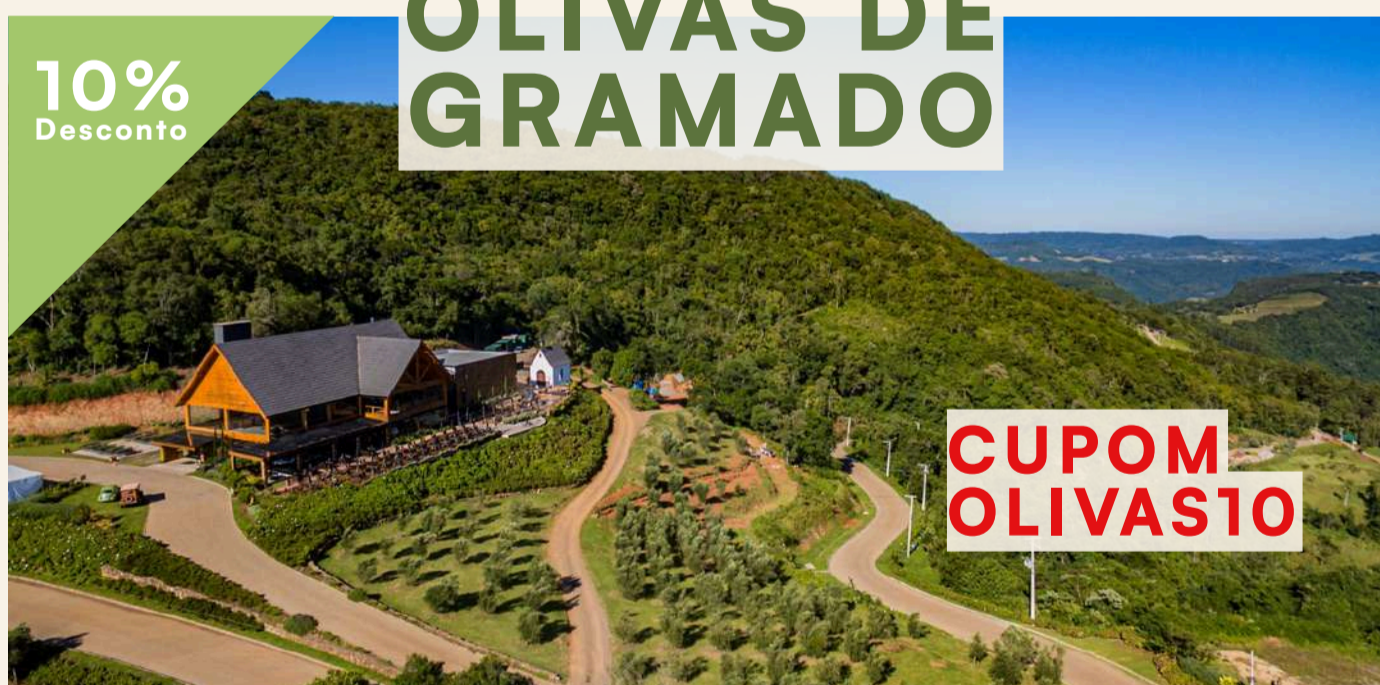

OLIVAS DE GRAMADO

CLIQUE AQUI E GARANTA O PASSEIO COM DESCONTO.

Desconto aplicado automaticamente no link acima, com o cupom OLIVAS10.

*DESCONTOS VÁLIDOS PARA RESERVAS FEITAS ATÉ 01/03/2026, INDEPENDENTEMENTE DA DATA DA VISITA MEDIANTE A DISPONIBILIDADE.